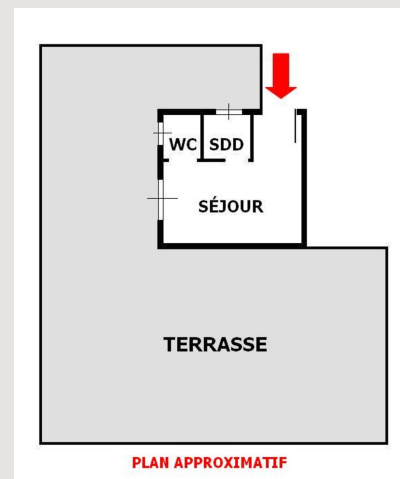

Le Richmond - Boulevard Princesse Charlotte

Location Monaco

STUDETTE à usage mixte, située au dernier étage d'un immeuble sis à deux pas du Carré d'Or

Type de produit	Appartement	Nb. pièces	Studio
Superficie totale	75 m ²	Immeuble	Le Richmond
Superficie hab.	15 m ²	Quartier	Monte-Carlo
Superficie terrasse	60 m ²	Etage	Dernier
Usage mixte	Oui		

Loyer : 2.200 € + 20 € - Faire une Offre

Pièce à vivre avec placards et meubles de cuisine, salle de douche et toilettes, climatisation, grande terrasse

Le Richmond - Boulevard Princesse Charlotte