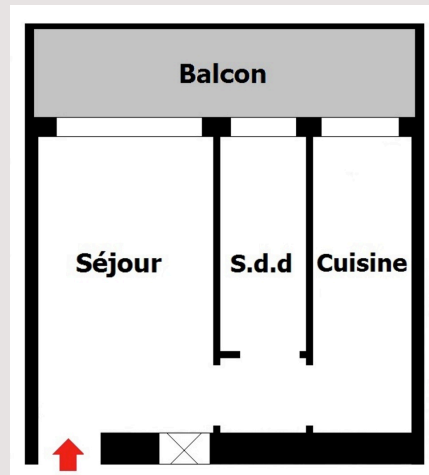

Le Palais Armida - Boulevard de Suisse

Location Monaco

2 400 € / mois

+ Charges : 220 €

Spacieux STUDIO situé au calme, à proximité immédiate de la gare, des parking publics. Accès au Port Hercule et au quartier de la Condamine facilité par les ascenseurs publics et les transports en commun

Type de produit	Appartement	Nb. pièces	Studio
Superficie totale	52 m ²	Immeuble	Palais Armida
Superficie hab.	40 m ²	Quartier	Monte-Carlo
Superficie terrasse	12 m ²		

Entrée, séjour sur loggia, cuisine indépendante équipée et salle de douche complète, toutes deux avec fenêtre