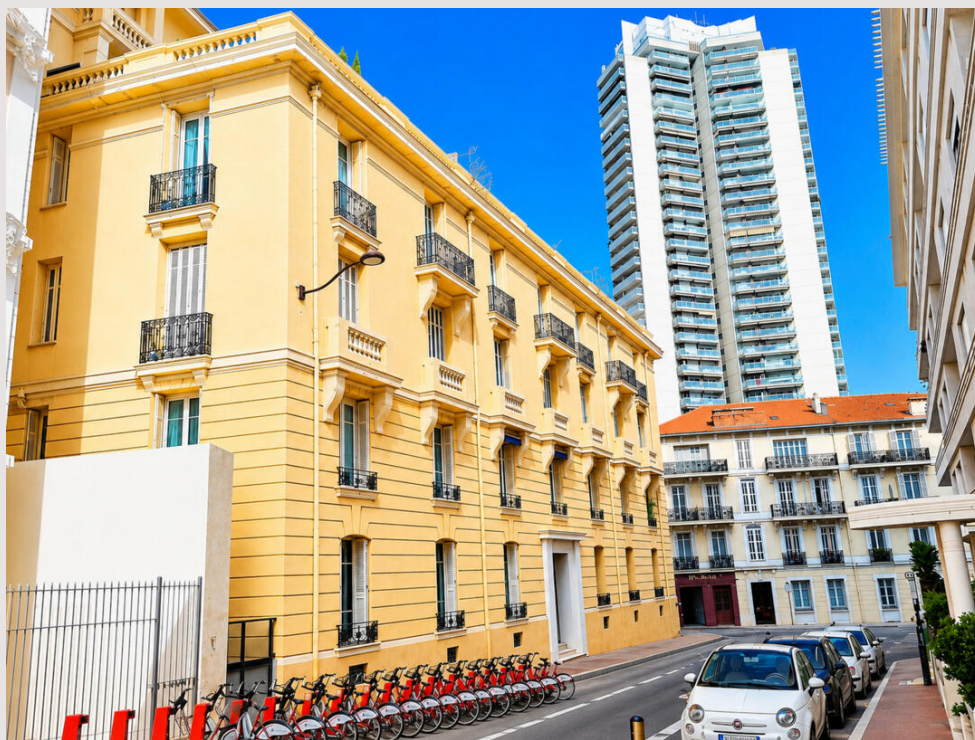

Le Bellevue Palace - Avenue Bellevue

Location Monaco

5 500 € / mois
(Charges comprises)

Charmant pied à terre, de 2 PIÈCES principales, entièrement rénové, situé dans un immeuble bourgeois, à deux pas du Carré d'Or, du Casino et ses jardins, de boutiques, restaurants, et autres nombreuses commodités. Une grande CAVE vient compléter ce bien, disponible immédiatement.

Type	Location	Superficie habitable	34 m²
Type de produit	Appartement	Caves	1
Nombre de pièces	2	Etat	Rénové
Immeuble	Bellevue Palace	Vue	Cour intérieure de l'immeuble
Quartier	Monte-Carlo	Usage mixte	Oui
Etage	Rez-de-chaussée		

Séjour, cuisine entièrement équipée, chambre, salle de douche, la majorité des pièces de ce petit appartement possède une fenêtre donnant sur la cour intérieure de l'immeuble.

Climatisation

Usage mixte possible